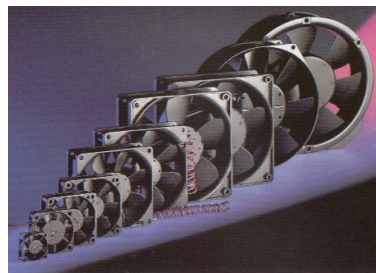

COMPACTVENTILATOREN VENTILATEURS COMPACTS

EBM COMPACTVENTILATOREN EBM VENTILATEURS COMPACTS

CODE	T/MIN T/MIN	AFM DIM.	KL RB	GL RT	KABEL CABLE	PLUG FICHE
4650 N	2650	119X119	-	X	-	X
4650 ZW	2650	119X119	-	X	X	-
4656 Z	2650	119X119	X			X
4656 ZW	2650	119X119	-	X	X	-
4850 Z	1700	119X119	-	X	-	X
4850 ZW	1700	119X119	-	X	X	-
4856 ZW	1700	119X119	X	-	X	-
4856 Z	1700	119X119	X	-	-	X
4856 ZWU	1700	119X119	X	-	X	-
4314 (5W)	24V	119X119	+ rood	- zwart	X	-
8886VW	2750	80X80	-	X	X	-
FICHE	kabel 61 cm met compact plug / fiche compact & câble de 61 cm					
VINYL KAP	vinyl kap / couvercle en vinyl					
VR107	rooster voor compactventilator / grille de protection					

AFM/DIM: Buitenafmetingen zijde / Dimensions extér.

KL/RB: Kogellagers / Roulement à bille

GL/RT: Glijlagers / Roulement traditionnel