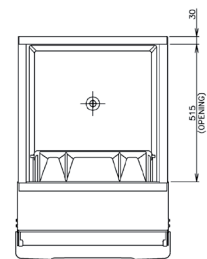

### B-301SA

Technische gegevens	
<b>Opslagcapaciteit</b>	Max. 144 kg
<b>Exterieur</b>	Roestvrij staal, gegalvaniseerd staal (achterkant)
<b>Interieur</b>	Polyurethaanschuim
<b>Deurtype</b>	Klep die naar boven opengaat
<b>Waterafvoeraansluiting</b>	Afvoer 3/4" uitwendig (aansluiting aan achterzijde)
<b>Afmetingen product excl. verpakking</b>	558,8 x 820 x 1016 (B x D x H, mm)
<b>Verstelbare poten - hoogte</b>	90 - 120 mm
<b>Gewicht bruto/netto</b>	49kg / 37kg

### B-501SA

Technische gegevens	
<b>Opslagcapaciteit</b>	Max. 217 kg
<b>Exterieur</b>	Roestvrij staal, gegalvaniseerd staal (achterkant)
<b>Interieur</b>	Polyurethaanschuim
<b>Deurtype</b>	Klep die naar boven opengaat
<b>Waterafvoeraansluiting</b>	Afvoer 3/4" uitwendig (aansluiting aan achterzijde)
<b>Afmetingen product excl. verpakking</b>	762 x 820 x 1016 (B x D x H, mm)
<b>Verstelbare poten - hoogte</b>	90 - 120 mm
<b>Weight Gross/Net</b>	62kg / 47 kg

### B-801SA

Technische gegevens	
<b>Opslagcapaciteit</b>	Max. 348 kg
<b>Exterieur</b>	Roestvrij staal, gegalvaniseerd staal (achterkant)
<b>Interieur</b>	Polyurethaanschuim
<b>Deurtype</b>	Klep die naar boven opengaat
<b>Waterafvoeraansluiting</b>	Afvoer 3/4" uitwendig (aansluiting aan achterzijde)
<b>Afmetingen product excl. verpakking</b>	1219,2 x 820 x 1016 (B x D x H, mm)
<b>Verstelbare poten - hoogte</b>	90 - 120 mm
<b>Gewicht bruto/netto</b>	86kg / 64kg