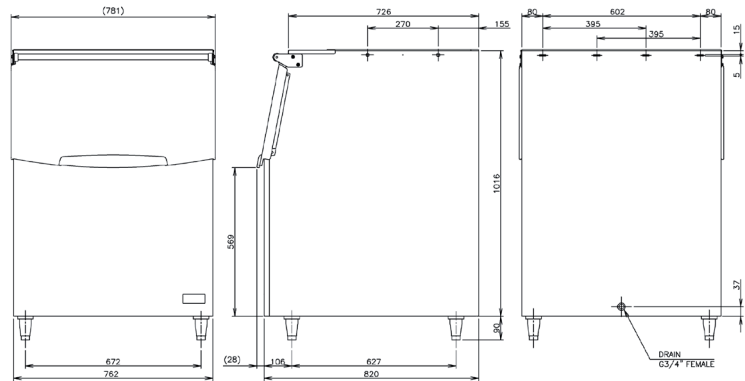

### B-301SA

Technische gegevens	
<b>Opslagcapaciteit</b>	Max. 144 kg
<b>Exterieur</b>	Roestvrij staal, gegalvaniseerd staal (achterkant)
<b>Interieur</b>	Polyurethaanschuim
<b>Deurtype</b>	Klep die naar boven opengaat
<b>Waterafvoeraansluiting</b>	Afvoer 3/4" uitwendig (aansluiting aan achterzijde)
<b>Afmetingen product excl. verpakking</b>	558,8 x 820 x 1016 (B x D x H, mm)
<b>Verstelbare poten - hoogte</b>	90 - 120 mm
<b>Gewicht bruto/netto</b>	49kg / 37kg

### B-501SA

Technische gegevens	
<b>Opslagcapaciteit</b>	Max. 217 kg
<b>Exterieur</b>	Roestvrij staal, gegalvaniseerd staal (achterkant)
<b>Interieur</b>	Polyurethaanschuim
<b>Deurtype</b>	Klep die naar boven opengaat
<b>Waterafvoeraansluiting</b>	Afvoer 3/4" uitwendig (aansluiting aan achterzijde)
<b>Afmetingen product excl. verpakking</b>	762 x 820 x 1016 (B x D x H, mm)
<b>Verstelbare poten - hoogte</b>	90 - 120 mm
<b>Weight Gross/Net</b>	62kg / 47 kg

### B-801SA

Technische gegevens	
<b>Opslagcapaciteit</b>	Max. 348 kg
<b>Exterieur</b>	Roestvrij staal, gegalvaniseerd staal (achterkant)
<b>Interieur</b>	Polyurethaanschuim
<b>Deurtype</b>	Klep die naar boven opengaat
<b>Waterafvoeraansluiting</b>	Afvoer 3/4" uitwendig (aansluiting aan achterzijde)
<b>Afmetingen product excl. verpakking</b>	1219,2 x 820 x 1016 (B x D x H, mm)
<b>Verstelbare poten - hoogte</b>	90 - 120 mm
<b>Gewicht bruto/netto</b>	86kg / 64kg