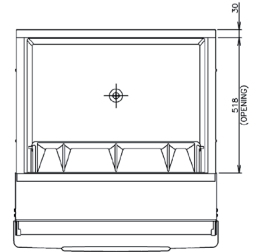

### B-301SA

Technische gegevens	
<b>Opslagcapaciteit</b>	Max. 144 kg
<b>Exterieur</b>	Roestvrij staal, gegalvaniseerd staal (achterkant)
<b>Interieur</b>	Polyurethaanschuim
<b>Deurtype</b>	Klep die naar boven opengaat
<b>Waterafvoeraansluiting</b>	Afvoer 3/4" uitwendig (aansluiting aan achterzijde)
<b>Afmetingen product excl. verpakking</b>	558,8 x 820 x 1016 (B x D x H, mm)
<b>Verstelbare poten - hoogte</b>	90 - 120 mm
<b>Gewicht bruto/netto</b>	49kg / 37kg

### B-501SA

Technische gegevens	
<b>Opslagcapaciteit</b>	Max. 217 kg
<b>Exterieur</b>	Roestvrij staal, gegalvaniseerd staal (achterkant)
<b>Interieur</b>	Polyurethaanschuim
<b>Deurtype</b>	Klep die naar boven opengaat
<b>Waterafvoeraansluiting</b>	Afvoer 3/4" uitwendig (aansluiting aan achterzijde)
<b>Afmetingen product excl. verpakking</b>	762 x 820 x 1016 (B x D x H, mm)
<b>Verstelbare poten - hoogte</b>	90 - 120 mm
<b>Weight Gross/Net</b>	62kg / 47 kg

### B-801SA

Technische gegevens	
<b>Opslagcapaciteit</b>	Max. 348 kg
<b>Exterieur</b>	Roestvrij staal, gegalvaniseerd staal (achterkant)
<b>Interieur</b>	Polyurethaanschuim
<b>Deurtype</b>	Klep die naar boven opengaat
<b>Waterafvoeraansluiting</b>	Afvoer 3/4" uitwendig (aansluiting aan achterzijde)
<b>Afmetingen product excl. verpakking</b>	1219,2 x 820 x 1016 (B x D x H, mm)
<b>Verstelbare poten - hoogte</b>	90 - 120 mm
<b>Gewicht bruto/netto</b>	86kg / 64kg