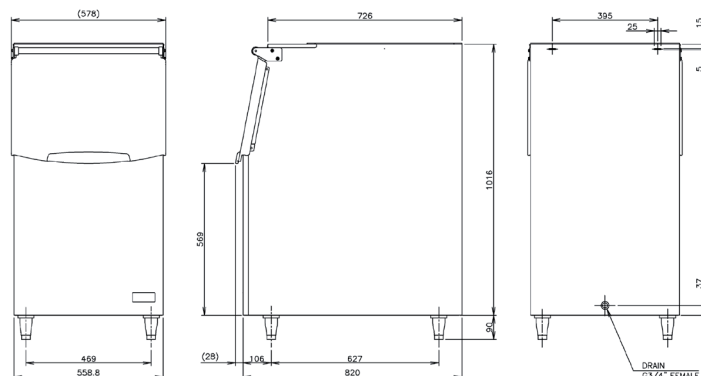

Twee jaar garantie

Ga voor meer informatie naar onze website: www.hoshizaki-europe.com
Hoshizaki Europe BV behoudt zich het recht voor om producten en specificaties zonder bericht vooraf te wijzigen.