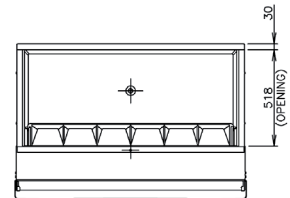

### B-501SA

Technische gegevens	
<b>Opslagcapaciteit</b>	Max. 217 kg
<b>Exterieur</b>	Roestvrij staal, gegalvaniseerd staal (achterkant)
<b>Interieur</b>	Polyurethaanschuim
<b>Deurtype</b>	Klep die naar boven opengaat
<b>Waterafvoeraansluiting</b>	Afvoer 3/4" uitwendig (aansluiting aan achterzijde)
<b>Afmetingen product excl. verpakking</b>	762 x 820 x 1016 (B x D x H, mm)
<b>Verstelbare poten - hoogte</b>	90 - 120 mm
<b>Weight Gross/Net</b>	62kg / 47 kg

### B-801SA

Technische gegevens	
<b>Opslagcapaciteit</b>	Max. 348 kg
<b>Exterieur</b>	Roestvrij staal, gegalvaniseerd staal (achterkant)
<b>Interieur</b>	Polyurethaanschuim
<b>Deurtype</b>	Klep die naar boven opengaat
<b>Waterafvoeraansluiting</b>	Afvoer 3/4" uitwendig (aansluiting aan achterzijde)
<b>Afmetingen product excl. verpakking</b>	1219,2 x 820 x 1016 (B x D x H, mm)
<b>Verstelbare poten - hoogte</b>	90 - 120 mm
<b>Gewicht bruto/netto</b>	86kg / 64kg