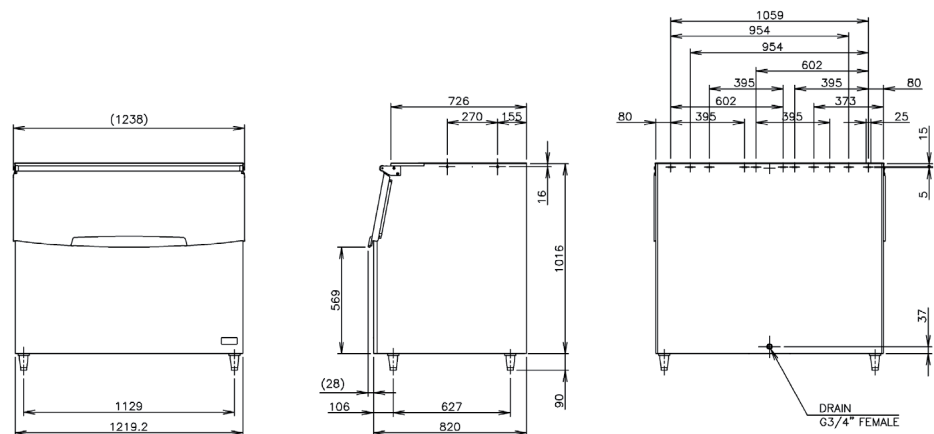

Neem voor meer informatie contact op met uw lokale verkooppunt:

Hoshizaki Belgium: info@hoshizaki.be
Hoshizaki Deutschland: info@hoshizaki.de
Hoshizaki France: info@hoshizaki.fr
Hoshizaki Iberia: info@hoshizaki.es
Hoshizaki Middle East: sales@hoshizaki.ae

Hoshizaki Nederland: sales@hoshizaki.nl
Hoshizaki United Kingdom: uksales@hoshizaki.co.uk
Andere landen: sales@hoshizaki.nl

www.hoshizaki-europe.com