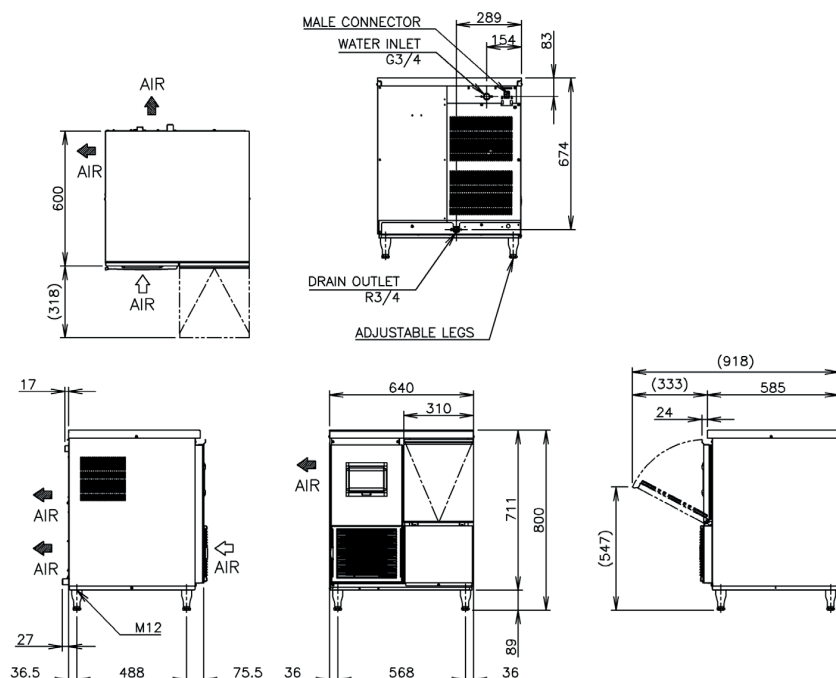

FM-8oKE SCHILFERIJSMACHINE / FM-8oKE-N NUGGETIJSMACHINE

FM-8oKE / FM-8oKE-N

Technische gegevens	FM-8oKE / FM-8oKE-N
Stroomtoevoer	1 fase 220-240V 50Hz Vermogen: 0,52kVA (2,0A)
Aansluitwaarde (OT.32°C, WT.21°C)	1,8A Beginwaarde: 5,4A
Elektrisch vermogen	300W (Spanningsfactor: 67%)
Exterieur	Roestvrij staal, gegalvaniseerd staal (achterkant)
Isolatie drijfgas	HFC-245fa, 365mfc
Watertoevoeraansluitingen	Rechtstreekse verbinding met toevoerkraan, invoer 3/4" (achterzijde)
Waterafvoeraansluitingen	Afvoer: 3/4" (achterzijde)
Ijsproductiesysteem	In cilinder gevormd dun ijs (schilferijs)
Compressor	Hermetisch
Condensator	Buis met lamellen, luchtgekoeld
Warmteafvoer (OT.32°C, WT.21°C)	470W
Evaporator	Rond cilinder gewonden buis (soldeerlaag)
Koudemiddel	R134a 220 g
Ijsproductie-waterregeling	Vlotter en solenoïdeklep
Zekering	6A stroomonderbreker
Beveiliging koelcircuit	Compressor interne thermostaat, condensatietemperatuur gedetecteerd door Thermistor (autom. reset)
Mechanismebeveiliging	Microschakelaar (handm. reset)
Timer	Stopzetting door microprocessor (handm. reset)
Afmetingen product excl. verpakking	640 x 600 x 798-833 (B x D x H, mm)
Afmetingen product incl. verpakking	750 x 700 x 890 (B x D x H, mm)
Gewicht bruto/netto	75 kg / 65 kg